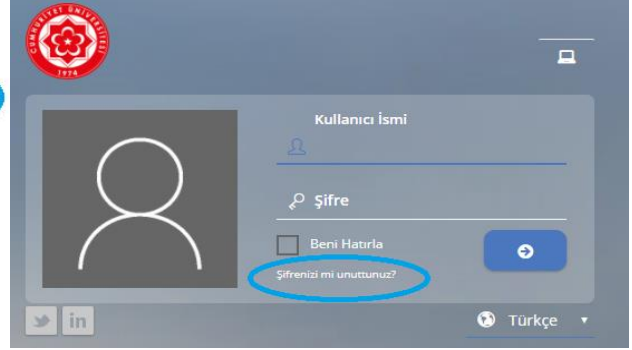

Yeni Ebys Sistemi Şifre Alınması

Yeni Ebys sistemi kullanıcı adı bilgisi, T.C. kimlik numarası şeklindedir.

<http://www.cumhuriyet.edu.tr>

Şifrenizi mi unuttunuz? TIKLANIR

Kurumsal E-Posta adresi ve Kullanıcı ismi yazılır.