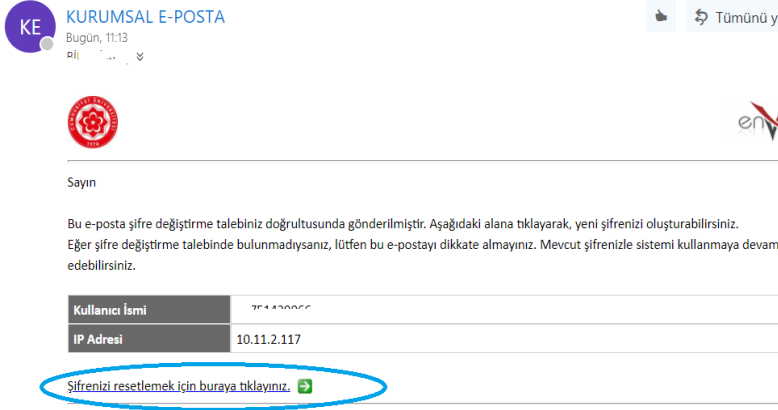

Şifrenizi resetlemek için tıklayınız