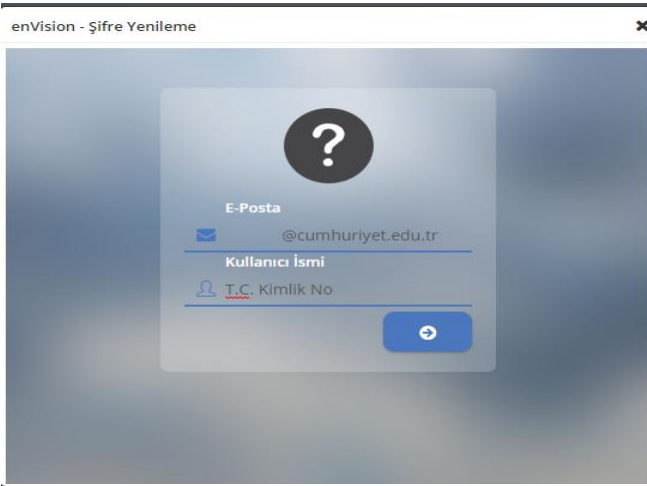

Yeni Ebys Sistemi Şifre Alınması

Yeni Ebys sistemi kullanıcı adı bilgisi, T.C. kimlik numarası şeklindedir.

<http://www.cumhuriyet.edu.tr>

Şifrenizi mi unuttunuz? TIKLANIR

Kurumsal E-Posta adresi ve Kullanıcı ismi yazılır.