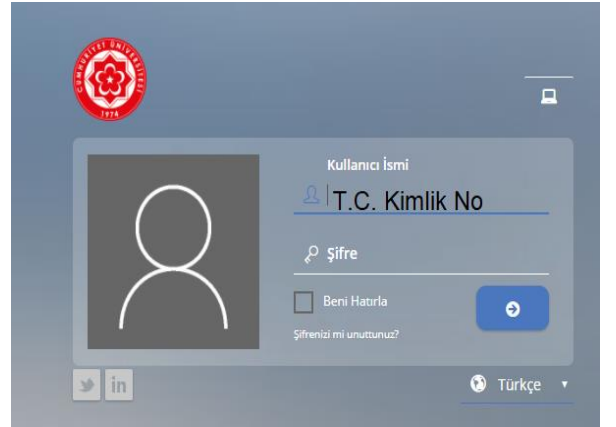

Yeni Ebys Sistemi Şifre Alınması

Yeni Ebys sistemi kullanıcı adı bilgisi, T.C. kimlik numarası şeklindedir.

<http://www.cumhuriyet.edu.tr>

Şifrenizi mi unuttunuz? TIKLANIR

Kurumsal E-Posta adresi ve Kullanıcı ismi yazılır.

Yeni Şifre ile sisteme giriş

Yardım videosu için aşağıdaki linke gidiniz,

<https://drive.google.com/open?id=1Wp3btbC8bk05n9YPJgGA9iHiV4w47hdn>