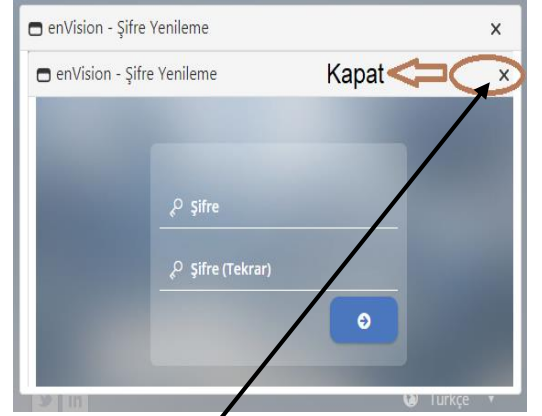

İlk Sayfayı Kapatınız