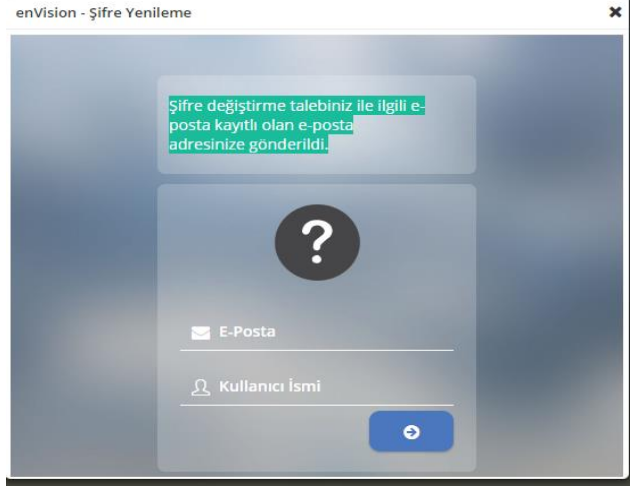

Yeni Ebys Sistemi Şifre Alınması

Yeni Ebys sistemi kullanıcı adı bilgisi, T.C. kimlik numarası şeklindedir.

<http://www.cumhuriyet.edu.tr>

Şifrenizi mi unuttunuz? TIKLANIR

Kurumsal E-Posta adresi ve Kullanıcı ismi yazılır.