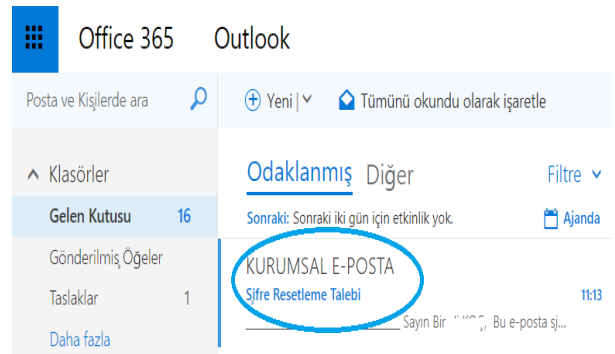

E-Posta adresine giriş yapılır.